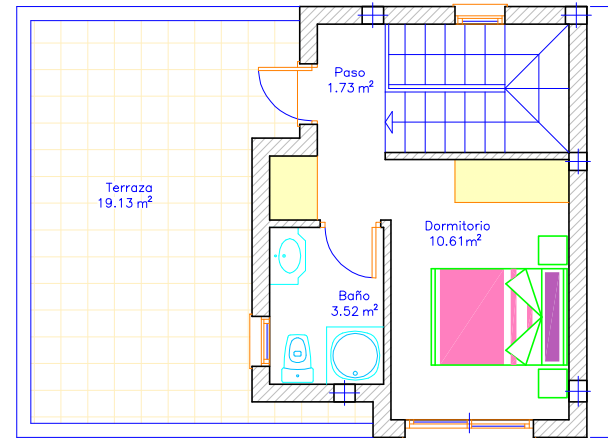

PLANTA 0
Sup. construida=64,40m2

PLANTA 2
Sup. construida=26,34m2

PLANTA 1
Sup. construida=48,40m2

VIVIENDA 1
Sup. parcela=211,88m2
Sup. construida=139,14m2
Sup. terraza=39,10m2
Sup. piscina=18,15m2