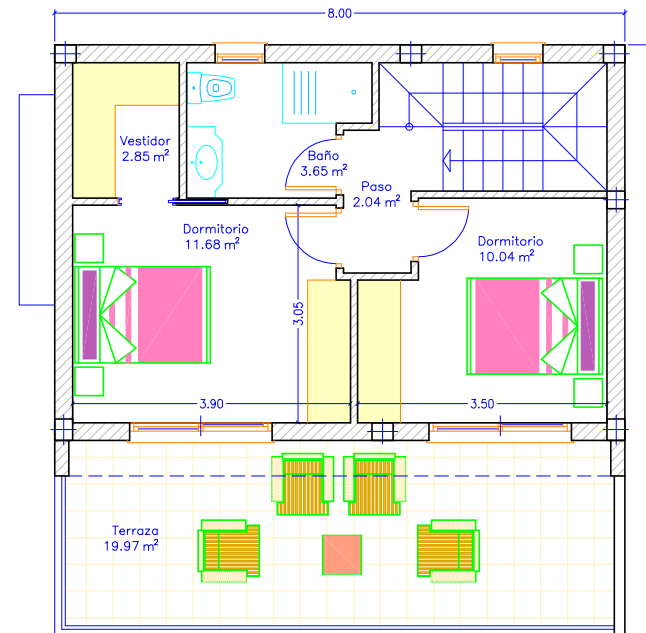

PLANTA 0
Sup. construida=64,40m2

PLANTA 2
Sup. construida=26,34m2

PLANTA 1
Sup. construida=48,40m2

VIVIENDA 1
Sup. parcela=211,88m2
Sup. construida=139,14m2
Sup. terraza=39,10m2
Sup. piscina=18,15m2