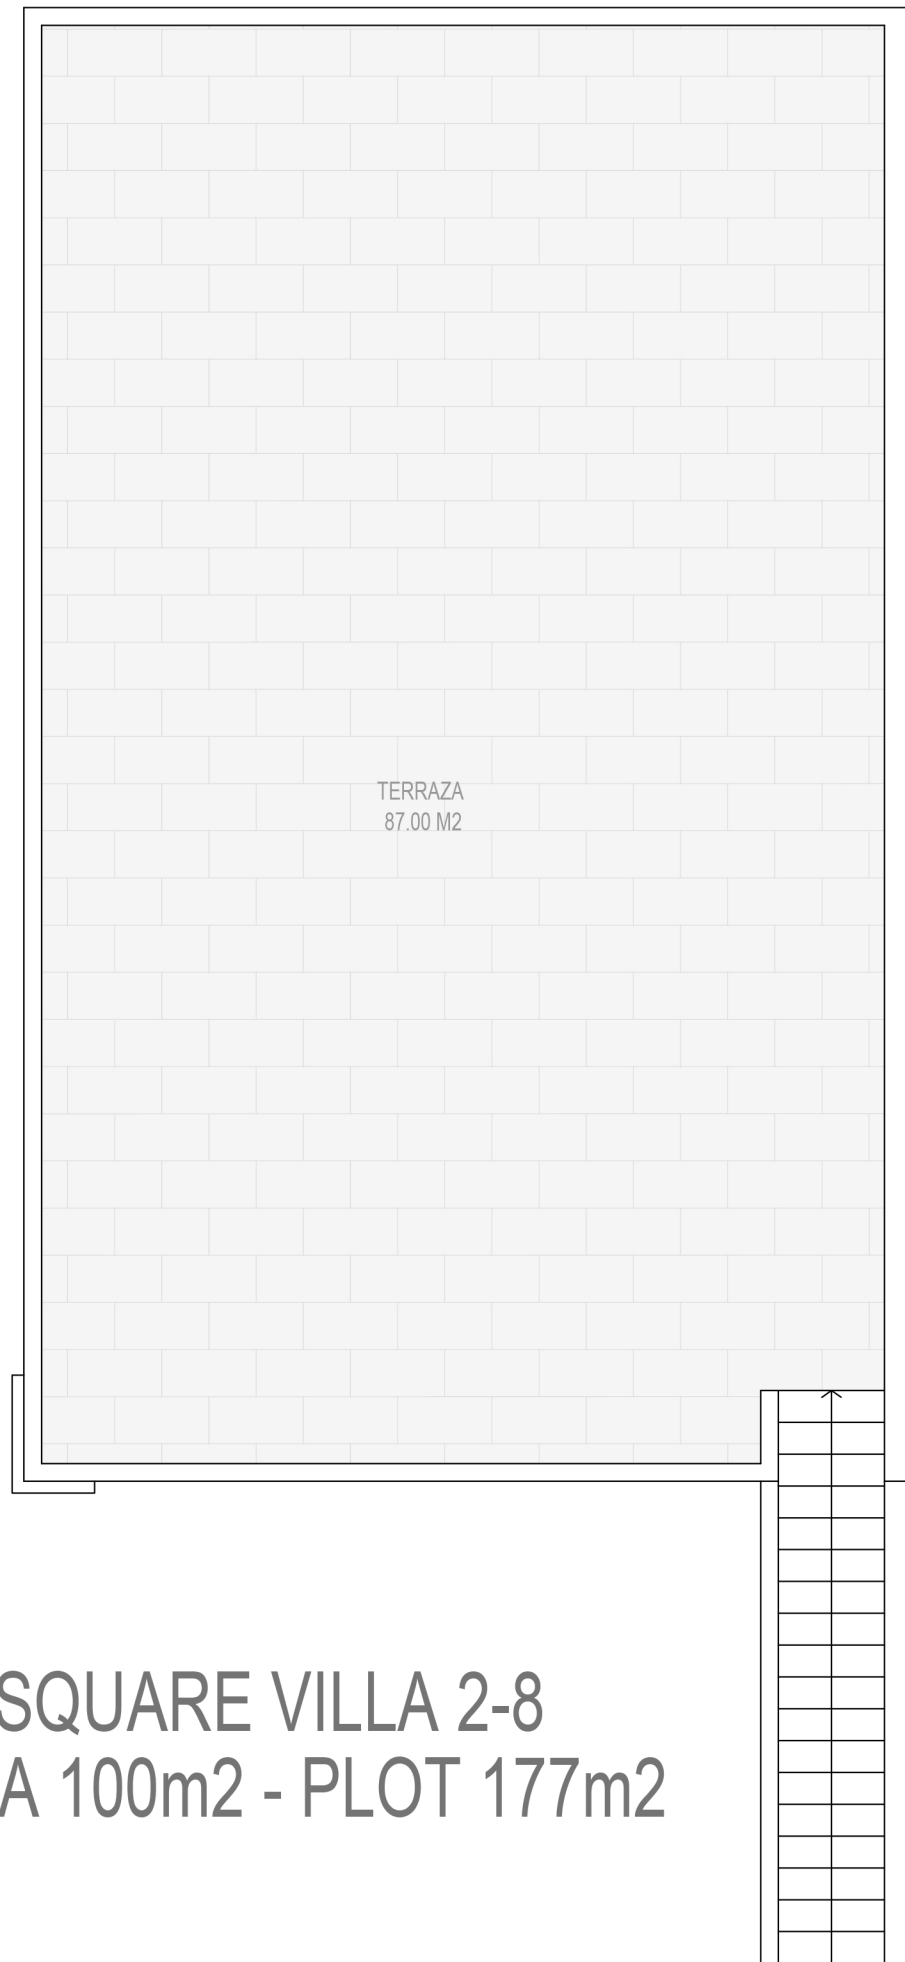

*Estas medidas son indicativas y pueden variar respecto a lo ejecutado.
*These measures are indicative and may change with respect to the execution.

SQUARE VILLA 2-8 VILLA 100m2 - PLOT 177m2